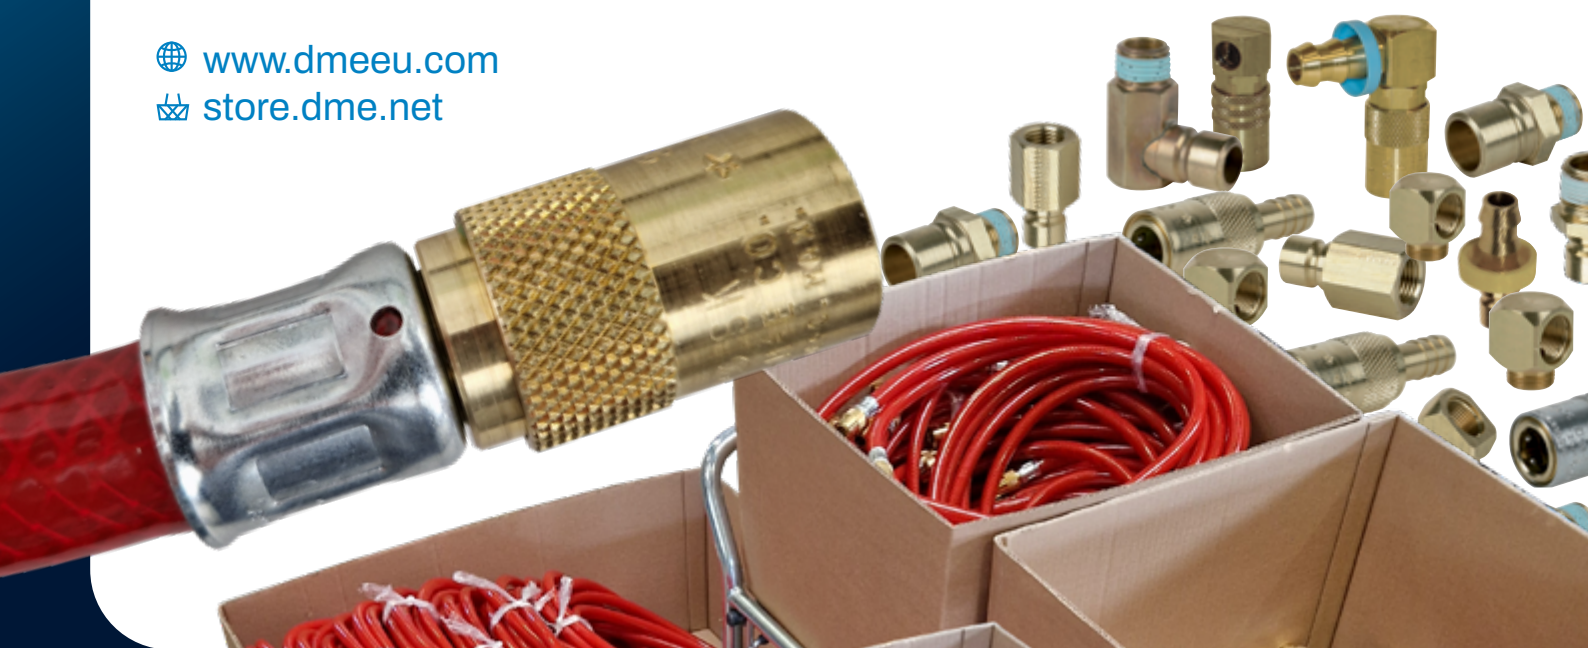

ASSEMBLAGGIO GRATUITO RACCORDI DI RAFFREDDAMENTO E TUBI FLESSIBILI

RISPARMIA TEMPO E DENARO

Sistema di raffreddamento completo pronto per l'installazione
– Ora senza costi aggiuntivi

- Non è necessario tagliare o **assemblare internamente**
- **Lunghezza** corretta
- **Tipo di connettore a vostra scelta** (tra DME Jiffy, standard europeo o linea universale)
- Pronto per **l'installazione immediata**

Per ulteriori dettagli, contatta il tuo specialista del servizio clienti: dme_italy@dme.net

www.dmeeu.com

store.dme.net

La promozione è valida fino al 31.3.2026 e su tutti i tipi di connettori e tubi flessibili.