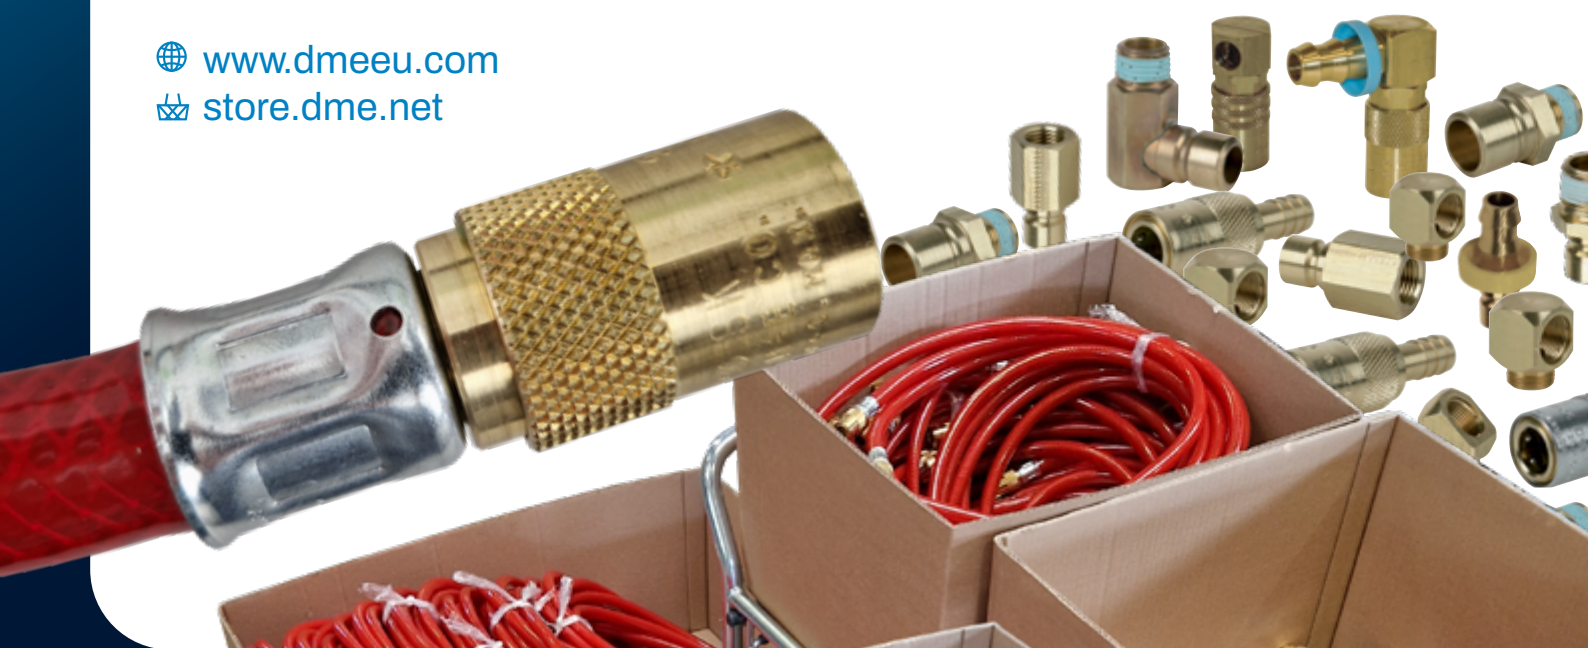

BEZPŁATNY MONTAŻ ZŁĄCZY CHŁODNICZYCH I WĘŻY

OSZCZĘDZAJ PIENIĄDZE I CZAS

Gotowe do montażu zestawy **węży chłodzących** – teraz w zestawie bez **dodatkowych opłat**

- Nie ma potrzeby cięcia ani montażu we **własnym zakresie**
- Odpowiednia **długość**
- Odpowiedni **typ złącza** (do wyboru: DME Jiffy, standard europejski lub linia uniwersalna)
- Gotowe do **natychmiastowego montażu**

Aby uzyskać więcej informacji, skontaktuj się z naszym specjalistą ds. obsługi klienta: dme_polska@dme.net

www.dmeeu.com

store.dme.net

Promocja obowiązuje do 31.3.2026 r. i dotyczy wszystkich typów złączy i węży.